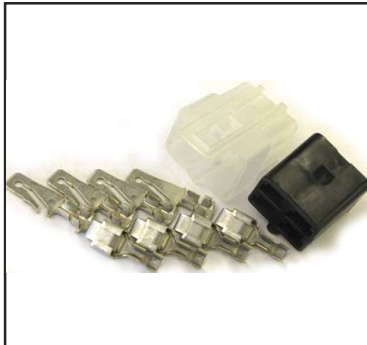

# Connector Body Kits

#1490	1 Wire	\$9.60
-------	--------	--------

#1491	2 Wire "L"	\$9.60
-------	------------	--------

#1492	3 Wire	\$10.80
-------	--------	---------

#1493	4 Wire	\$12.00
-------	--------	---------

#1494	6 Wire	\$16.80
-------	--------	---------

#2001	6 Wire	\$18.00
-------	--------	---------

#1500	2 Wire GM Female	\$6.00
-------	------------------	--------

#1501	2 Wire GM Male	\$6.00
-------	----------------	--------