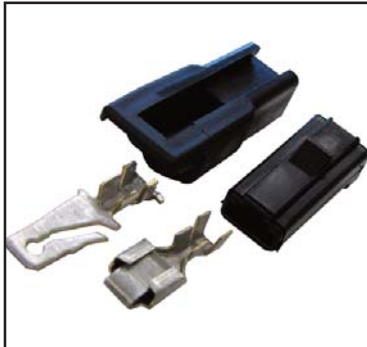

Connector Body Kits

#1490	1 Wire	\$8.00
-------	--------	--------

#1491	2 Wire "L"	\$8.00
-------	------------	--------

#1492	3 Wire	\$9.00
-------	--------	--------

#1493	4 Wire	\$10.00
-------	--------	---------

#1494	6 Wire	\$14.00
-------	--------	---------

#2001	6 Wire	\$15.00
-------	--------	---------

#1500	2 Wire GM Female	\$5.00
-------	------------------	--------

#1501	2 Wire GM Male	\$15.00
-------	----------------	---------