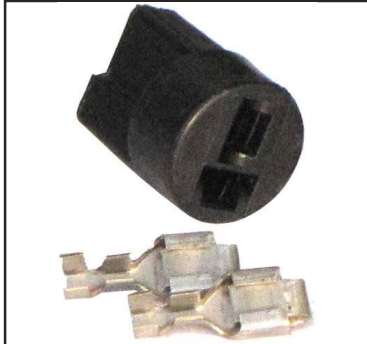

# Connector Body Kits

#1490	1 Wire	\$9.60
-------	--------	--------

#1491	2 Wire "L"	\$9.60
-------	------------	--------

#1492	3 Wire	\$10.80
-------	--------	---------

#1493	4 Wire	\$12.00
-------	--------	---------

#1494	6 Wire	\$16.80
-------	--------	---------

#2001	6 Wire	\$18.00
-------	--------	---------

#1500	2 Wire GM Female	\$6.00
-------	------------------	--------

#1501	2 Wire GM Male	\$6.00
-------	----------------	--------