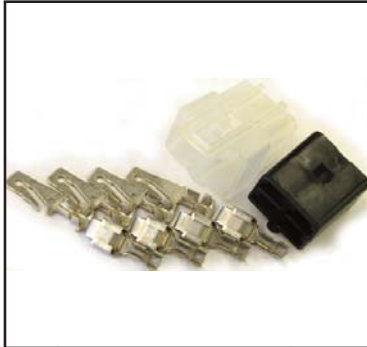

Connector Body Kits

#1490	1 Wire	\$8.00
-------	--------	--------

#1491	2 Wire "L"	\$8.00
-------	------------	--------

#1492	3 Wire	\$9.00
-------	--------	--------

#1493	4 Wire	\$10.00
-------	--------	---------

#1494	6 Wire	\$14.00
-------	--------	---------

#2001	6 Wire	\$15.00
-------	--------	---------

#1500	2 Wire GM Female	\$5.00
-------	------------------	--------

#1501	2 Wire GM Male	\$15.00
-------	----------------	---------