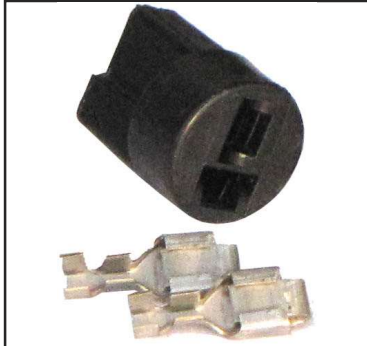

Connector Body Kits

#1490	1 Wire	\$9.60
-------	--------	--------

#1491	2 Wire "L"	\$9.60
-------	------------	--------

#1492	3 Wire	\$10.80
-------	--------	---------

#1493	4 Wire	\$12.00
-------	--------	---------

#1494	6 Wire	\$16.80
-------	--------	---------

#2001	6 Wire	\$18.00
-------	--------	---------

#1500	2 Wire GM Female	\$6.00
-------	------------------	--------

#1501	2 Wire GM Male	\$6.00
-------	----------------	--------