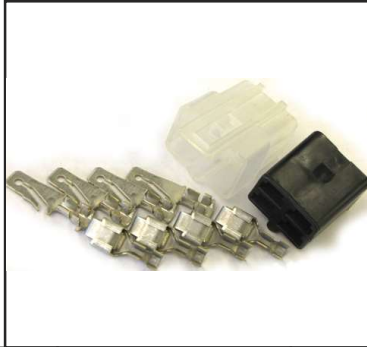

Connector Body Kits

#1490	1 Wire	\$9.60
-------	--------	--------

#1491	2 Wire "L"	\$9.60
-------	------------	--------

#1492	3 Wire	\$10.80
-------	--------	---------

#1493	4 Wire	\$12.00
-------	--------	---------

#1494	6 Wire	\$16.80
-------	--------	---------

#2001	6 Wire	\$18.00
-------	--------	---------

#1500	2 Wire GM Female	\$6.00
-------	------------------	--------

#1501	2 Wire GM Male	\$6.00
-------	----------------	--------